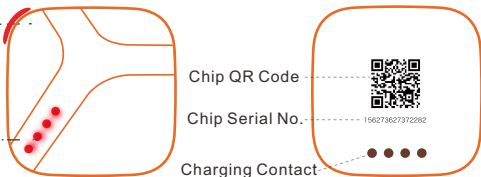

小型定位器

型号：GF3434A

尺寸：34*34*13.5mm

LED灯指示:红绿色（四颗）

AGPS：支持

GPS定位精度:5米~15米

WIFI定位精度：15~150米

LBS定位精度：200~2000米

定位方式：GPS/格洛纳斯/北斗、WIFI、LBS

防水级别：生活防水

充电方式：触点式无线充电

内置锂电池：370mAh

内置锂电池待机时间：大约4天

Power Button

Indicator Light

迷你小型定位器

电子围栏：可设定安全范围，当目标离开设定的安全范围时，手机app会推送报警提醒。

即时定位：在APP中按下定位，可以随时查寻人或物的实时位置。

历史轨迹查询：目标去过哪，历史轨迹回放一目了然。

超清实景图：可以一键切换卫星地图，让你更直观的定位目标的精确位置。

GPS定位+wifi+基站：当室内GPS不能定位的情况下自动启用wifi定位和基站定位。

低电预警：当设备电量低于5%时，手机APP会收到相应的提示，同时红色LED灯会闪烁警示，防止用户忘记充电导致设备关机。